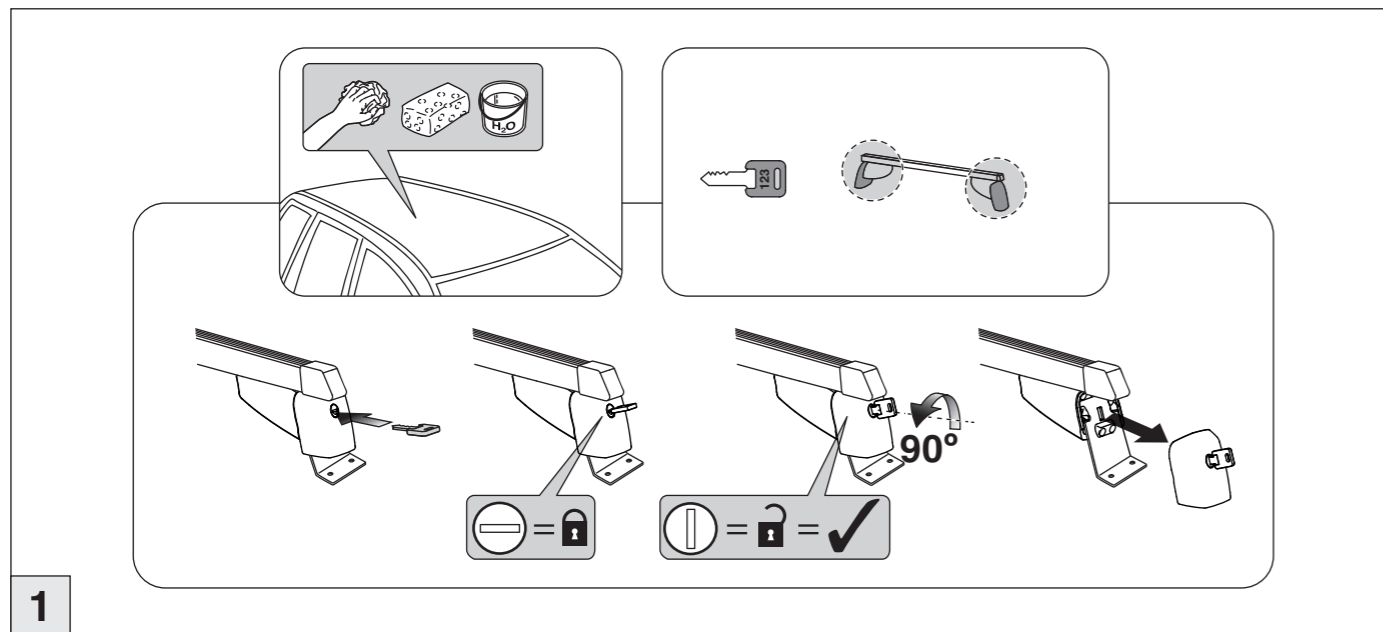

Atera SIGNO

Ford
Transit Custom 11/2012-

Ford
Tourneo Custom 02/2013-

INFO

1

2

Atera SIGNO

Ford
Transit Custom 11/2012-

Ford
Tourneo Custom 02/2013-

3

4