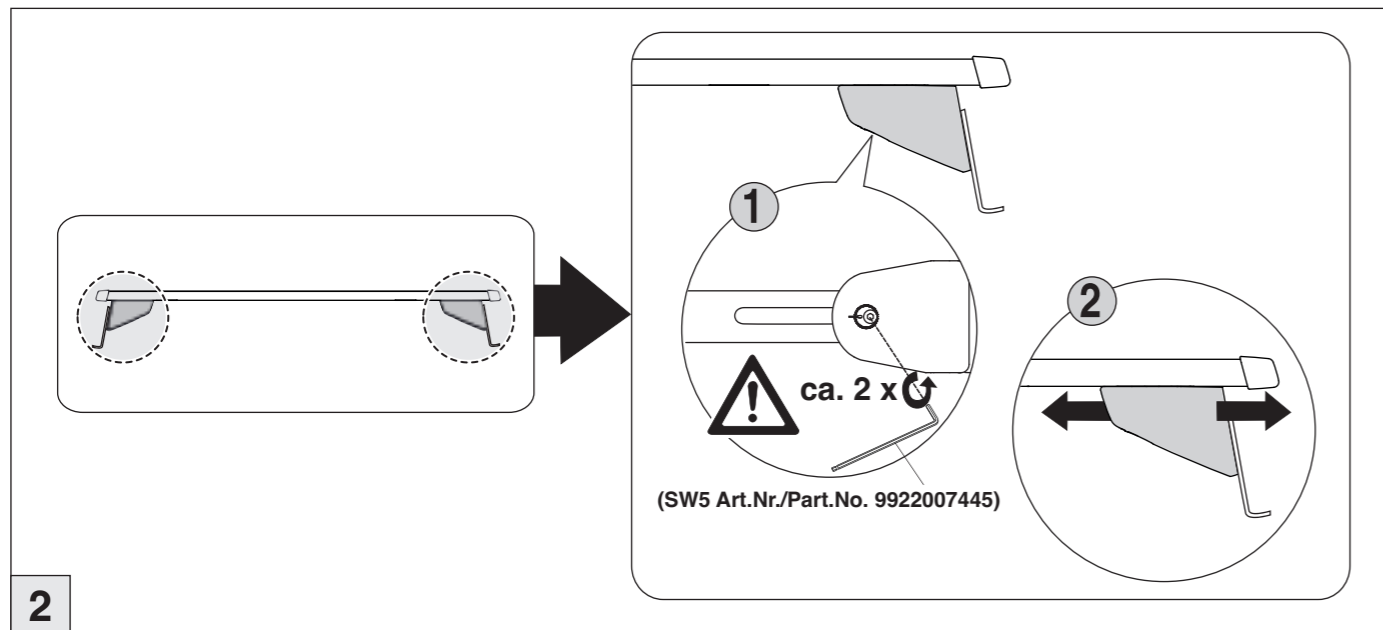

Atera SIGNO

Ford
Transit Custom 11/2012-

Ford
Tourneo Custom 02/2013-

INFO

1

2

Atera SIGNO

Ford
Transit Custom 11/2012-

Ford
Tourneo Custom 02/2013-

3

4