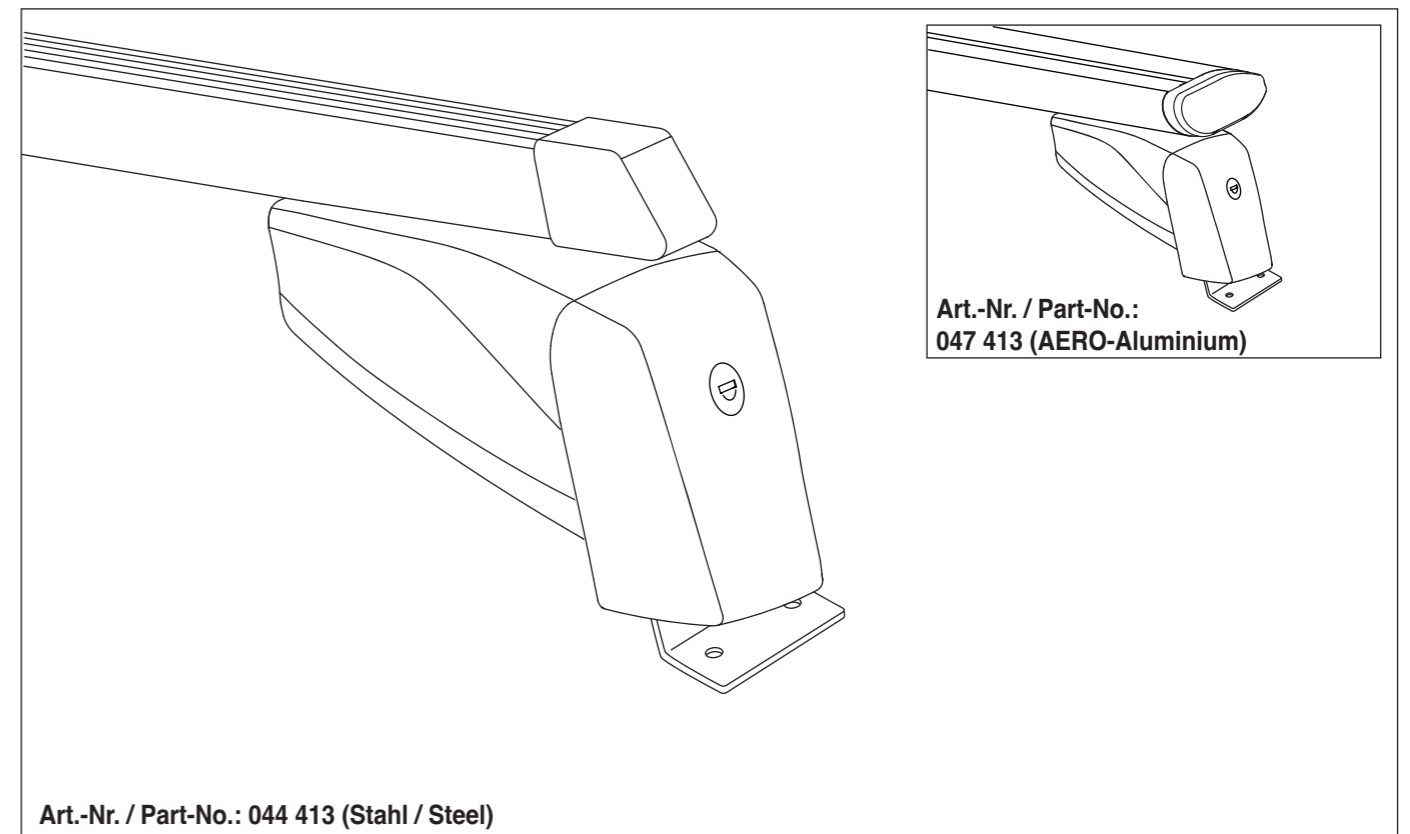

9922700316 (+ Code)

9922700043 (+ Code)

9922700198 (TX40)

9922007445 (SW5)

7

<p>044 413 (Stahl) (Steel)</p>		<p>2,8 kg</p>	<p>max. 50 kg</p>
<p>047 413 (AERO- Aluminium)</p>		<p>2,5 kg</p>	

Atera SIGNO

Ford
Transit Custom 11/2012-