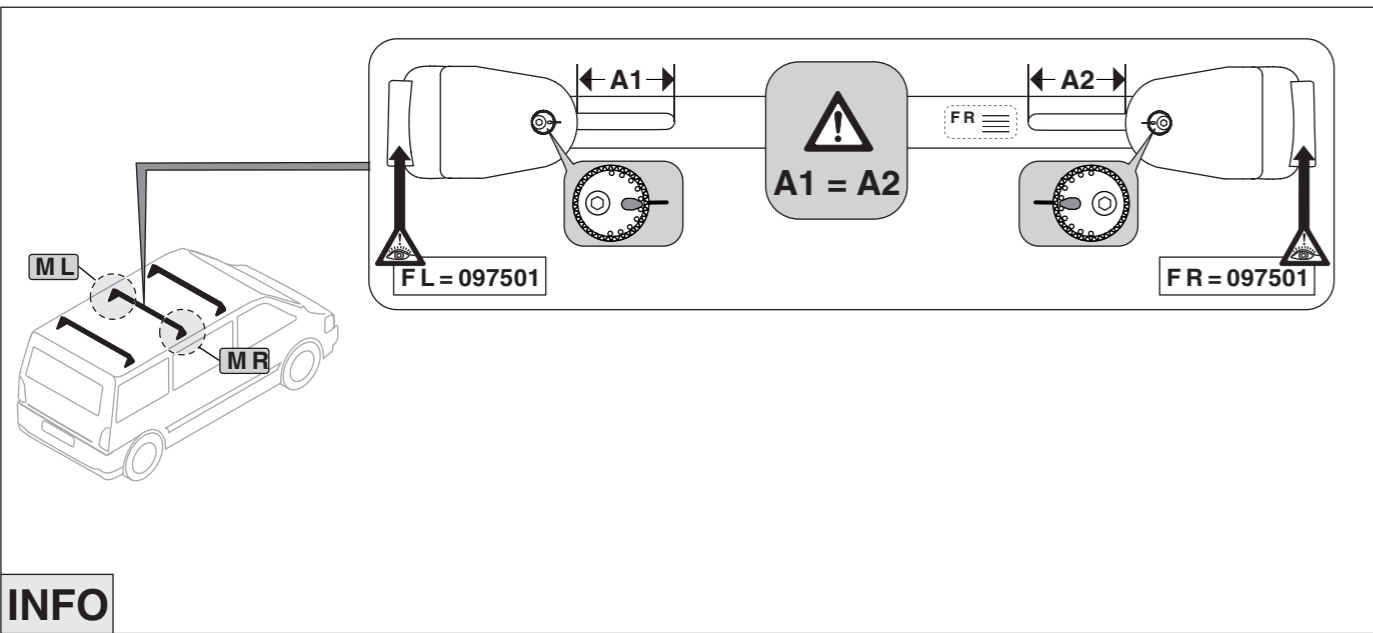

Atera SIGNO

Ford
Transit Custom 11/2012-

Ford
Tourneo Custom 02/2013-