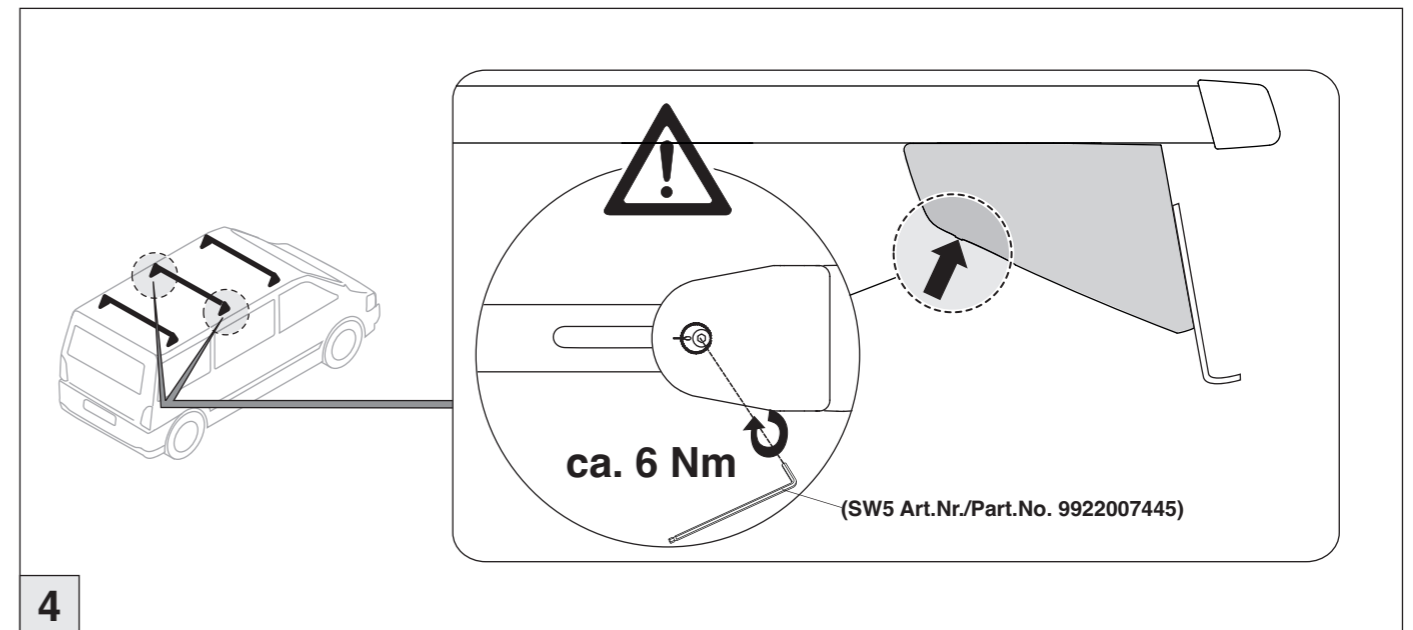

Atera SIGNO

Ford
Transit Custom 11/2012-

Ford
Tourneo Custom 02/2013-

INFO

1

2

Atera SIGNO

Ford
Transit Custom 11/2012-

Ford
Tourneo Custom 02/2013-

3

4