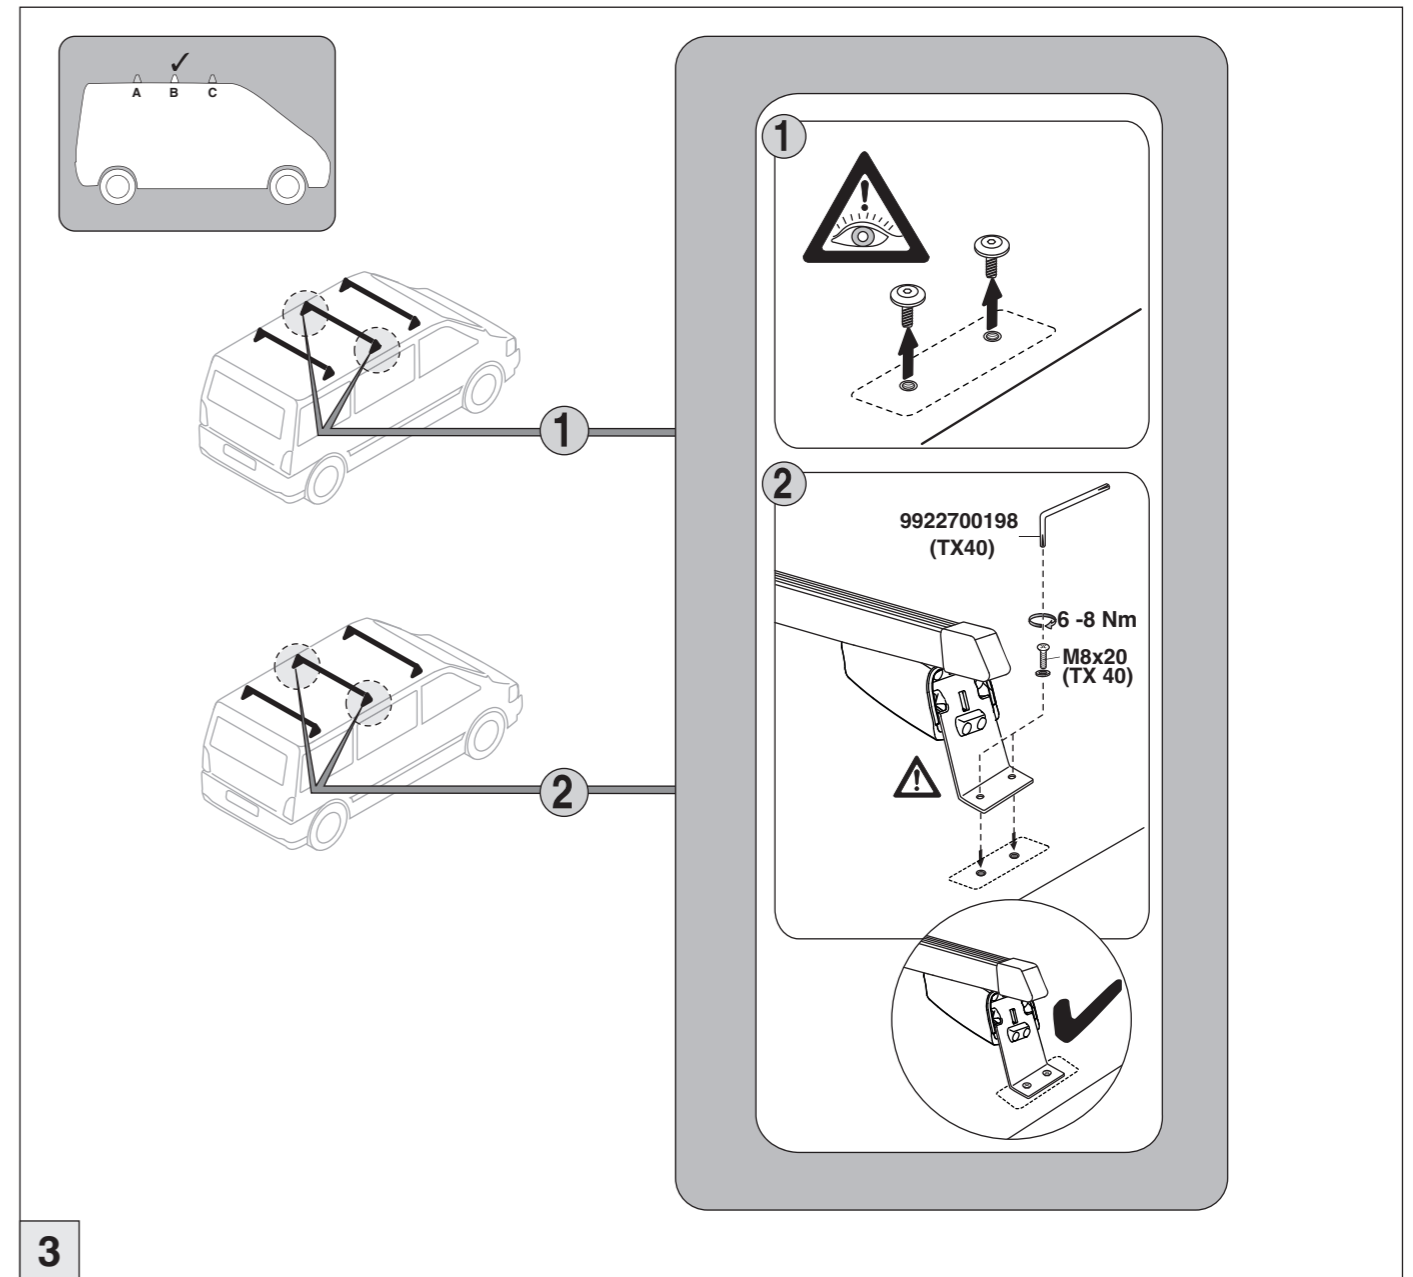

Atera SIGNO

Ford
Transit Custom 11/2012-

Ford
Tourneo Custom 02/2013-