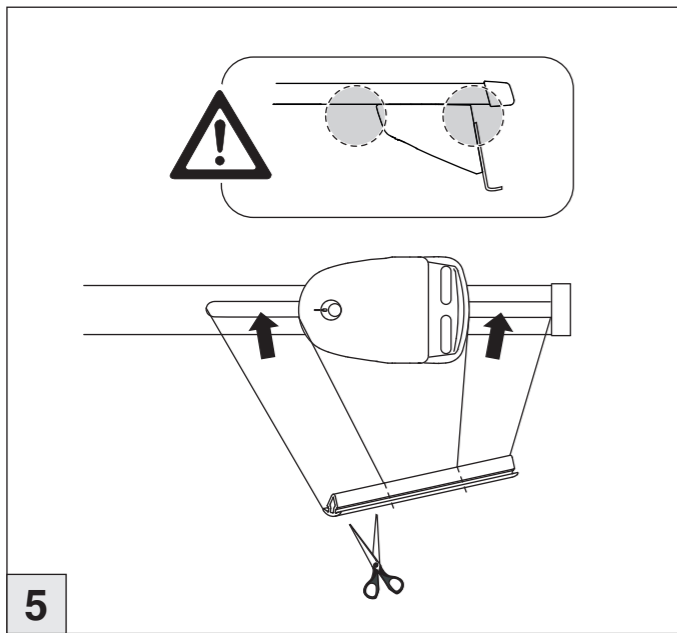

Atera SIGNO

Ford
Transit Custom 11/2012–

Ford
Tourneo Custom 02/2013–

Atera SIGNO

Ford
Transit Custom 11/2012–
Tourneo Custom 02/2013–

Art. Nr. / Part-No. : 044 413 (Ergänzungsträger/extra carrier bow)
Art. Nr. / Part-No. : 047 413 (Ergänzungsträger/extra carrier bow)

5

6

nur bei Art.Nr.: 047 413
only for part no.: 047 413

A- 8828700069
B- 9945700224
C1- 8828700062
C2- 8828700063

1- 9945700093
2- 9919700062
3- 9945700105
4- 9912700051
5- 9918701344
6- 9918701357
7- 9910700004
8- 9908700044
9a- 9908700196
9b- 9910700089
10- 9918700829
11- 9908700010
12- 9918701373
13- 9949700710
(097501)